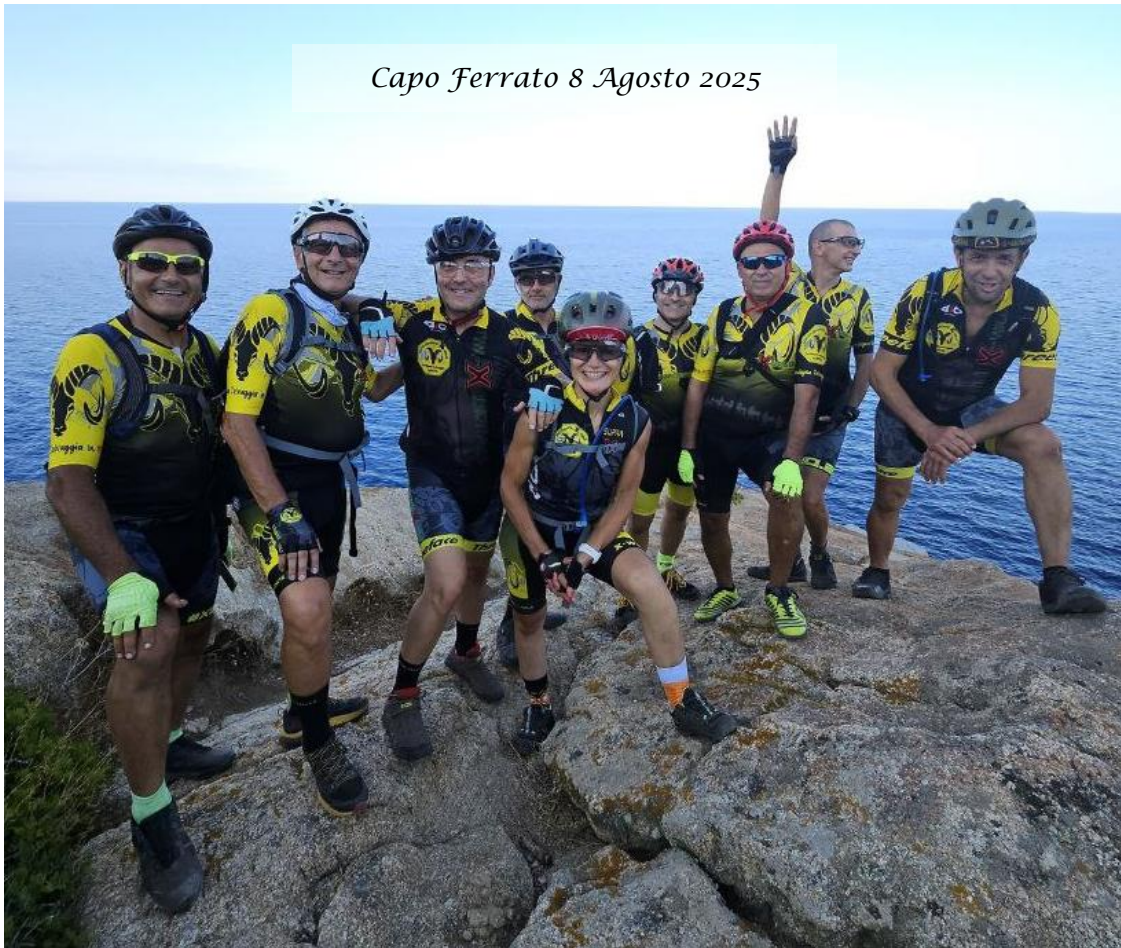

Capo Ferrato 8 Agosto 2025

Agosto

attività

Supramonte X-Wild A.S.D.

2026

Lunedì

Martedì

Mercoledì

Giovedì

Venerdì

Sabato

Domenica

1

2

3

4

5

6

7

8

9

10

11

12

13

14

15

16

17

18

19

20

21 Escursione
notturna
CUCCUREDDUS
(Decimoputzu)

22

23

24

25

26

27

28

29

30

31